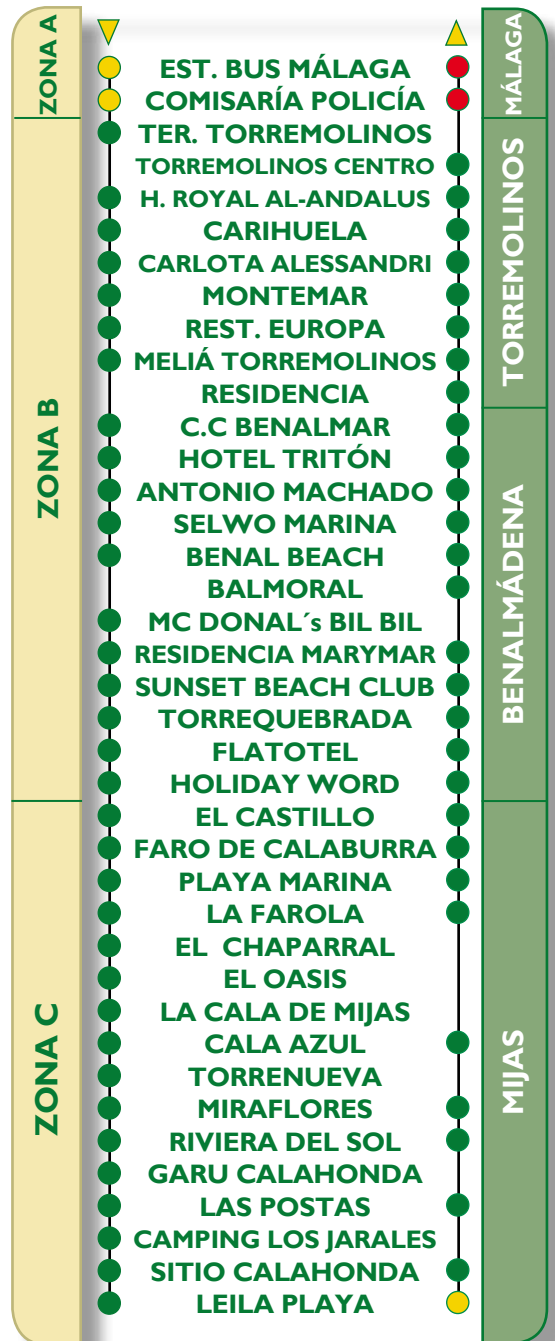

M-320 MÁLAGA-MARBELLA (RUTA)

SALIDAS DESDE MÁLAGA	SALIDAS DESDE MARBELLA
09:30	09:30
10:00	10:30
11:30	11:30
12:00	11:55
15:00	14:00
17:00	15:30
18:00	17:00
	19:00

SALIDAS DESDE MÁLAGA	SALIDAS DESDE MARBELLA
10:00	09:30
11:30	10:30
12:00	12:00
15:00	14:00
17:00	15:30
18:00	17:00
	19:00

SALIDAS DESDE MÁLAGA	SALIDAS DESDE MARBELLA
10:00	09:30
11:30	10:30
12:00	12:00
15:00	14:00
18:30	16:30
20:45	19:00
	20:45

DE LUNES A VIERNES LABORABLES

MONDAYS TO FRIDAYS EXCEPT PUBLIC HOLIDAYS

SÁBADOS LABORABLES

SATURDAYS EXCEPT PUBLIC HOLIDAYS

DOMINGOS Y FESTIVOS

SUNDAYS AND PUBLIC HOLIDAYS

Utiliza el Billete Único

- SÓLO SUBIDA
- SUBIDA Y BAJADA
- SÓLO BAJADA

- ONLY BOARDING
- BOARDING AND ALIGHTING
- ONLY ALIGHTING